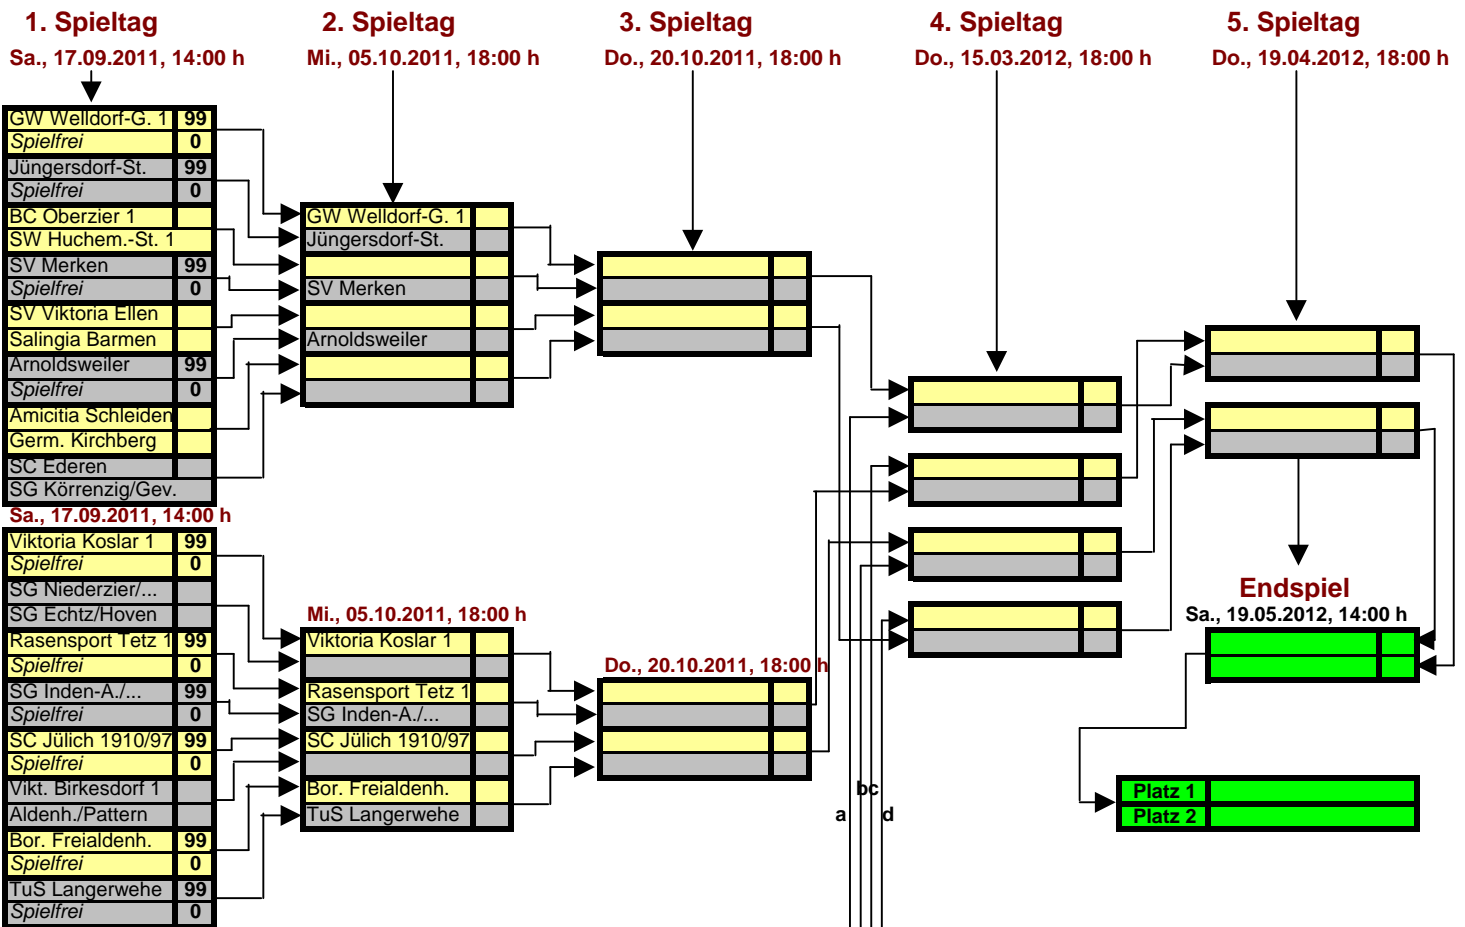

Pokal-Turnier (max. 64 Teilnehmer) E - Junioren Spielzeit 2011/12

Unterteilung Nord- und Südkreis