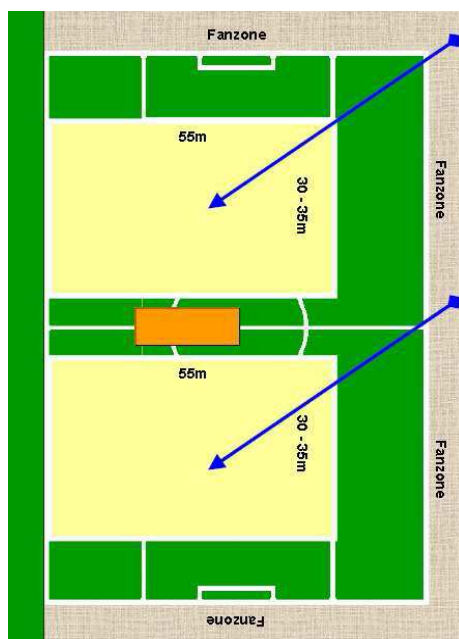

Spielfeldbeispiel

Spielregeln E-Jugend

Austragungsmodus:	Spielrunden, die vom Kreis organisiert werden; Kreismeister werden nicht ausgespielt
Spielberechtigung:	eine Spielberechtigung für Pflichtspiele ist erforderlich
Spielerzahl:	7:7
Ein- und Auswechslung:	bis zu 4 Spieler beliebig
Spielfeldgröße:	ca. 55 m x 35 m (Begrenzung: siehe Abbildung)
Spielfeld:	Außenlinien können mit „Hütchen“ markiert werden
Spieldauer:	2 x 25 Minuten
Tore:	5 m x 2 m (kippsicher aufstellen)
Torraum:	4 m (Markierung nicht erforderlich)
Strafraum:	12 m (Markierung mit flachen Hütchen möglich)
Strafstoß:	8 m
Mittelkreis:	7 m (Markierung nicht erforderlich)
Spielball:	Ballgröße 4 (290/350 g)
Abseitsregel:	kommt nicht zur Anwendung
Rückpassregel:	kommt nicht zur Anwendung
Abstoß:	regelkonforme Unterscheidung zwischen Hand- und Bodenabstoß
Freistoß:	nur direkt
Einwurf:	regelkonform
Spielleiter:	Regelung der FairPlayLiga

Spielfeldbeispiele

FairPlay-Liga

Spielregeln F-Jugend

Austragungsmodus:	Spielrunden, die vom Kreis organisiert werden; Kreismeister werden nicht ausgespielt
Spielberechtigung:	eine Spielberechtigung für Pflichtspiele ist erforderlich
Spielerzahl:	7:7
Ein- und Auswechslung:	beliebig oft
Spielfeldgröße:	ca. 40 m x 35 m (Begrenzung: siehe Abbildung)
Spielfeld:	Außenlinien können mit „Hütchen“ markiert werden
Spieldauer:	2 x 20 Minuten
Tore:	5 m x 2 m (kippsicher aufstellen)
Torraum:	4 m (Markierung nicht erforderlich)
Strafraum:	12 m (Markierung mit flachen Hütchen möglich)
Strafstoß:	8 m
Mittelkreis:	7 m (Markierung nicht erforderlich)
Spielball:	Leichtball, Ballgröße 3 (290g)
Abseitsregel:	kommt nicht zur Anwendung
Rückpassregel:	kommt nicht zur Anwendung
Abstoß:	wahlweise aus der Hand oder vom Boden (von der Strafraumgrenze)
Freistoß:	nur direkt
Einwurf:	keine Konsequenz bei falscher Ausführung
Spielleiter:	Regelung der FairPlayLiga