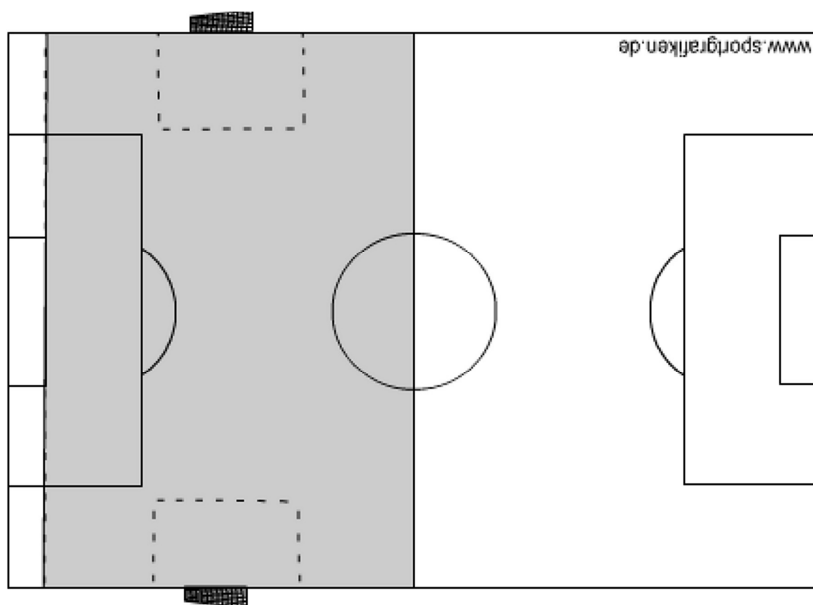

Spielfeldbeispiel

Spielregeln E-Jugend

Austragungsmodus:	Spielrunden, die vom Kreis organisiert werden; Kreismeister werden nicht ausgespielt
Spielberechtigung:	eine Spielberechtigung für Pflichtspiele ist erforderlich
Spielerzahl:	7:7
Ein- und Auswechslung:	bis zu 4 Spieler beliebig
Spielfeldgröße:	ca. 55 m x 35 m (Begrenzung: siehe Abbildung)
Spielfeld:	Außenlinien können mit „Hütchen“ markiert werden
Spieldauer:	2 x 25 Minuten
Tore:	5 m x 2 m (kippsicher aufstellen)
Torraum:	4 m (Markierung nicht erforderlich)
Strafraum:	12 m (Markierung mit flachen Hütchen möglich)
Strafstoß:	8 m
Mittelkreis:	7 m (Markierung nicht erforderlich)
Spielball:	Ballgröße 4 (290/350 g)
Abseitsregel:	kommt nicht zur Anwendung
Rückpassregel:	kommt nicht zur Anwendung
Abstoß:	regelkonforme Unterscheidung zwischen Hand- und Bodenabstoß
Freistoß:	nur direkt
Einwurf:	regelkonform
Spielleiter:	Regelung der FairPlayLiga

Spielfeldbeispiele

FairPlay-Liga

Spielregeln F-Jugend

Austragungsmodus:	Spielrunden, die vom Kreis organisiert werden; Kreismeister werden nicht ausgespielt
Spielberechtigung:	eine Spielberechtigung für Pflichtspiele ist erforderlich
Spielerzahl:	7:7
Ein- und Auswechslung:	beliebig oft
Spielfeldgröße:	ca. 40 m x 35 m (Begrenzung: siehe Abbildung)
Spielfeld:	Außenlinien können mit „Hütchen“ markiert werden
Spieldauer:	2 x 20 Minuten
Tore:	5 m x 2 m (kippsicher aufstellen)
Torraum:	4 m (Markierung nicht erforderlich)
Strafraum:	12 m (Markierung mit flachen Hütchen möglich)
Strafstoß:	8 m
Mittelkreis:	7 m (Markierung nicht erforderlich)
Spielball:	Leichtball, Ballgröße 3 (290g)
Abseitsregel:	kommt nicht zur Anwendung
Rückpassregel:	kommt nicht zur Anwendung
Abstoß:	wahlweise aus der Hand oder vom Boden (von der Strafraumgrenze)
Freistoß:	nur direkt
Einwurf:	keine Konsequenz bei falscher Ausführung
Spielleiter:	Regelung der FairPlayLiga