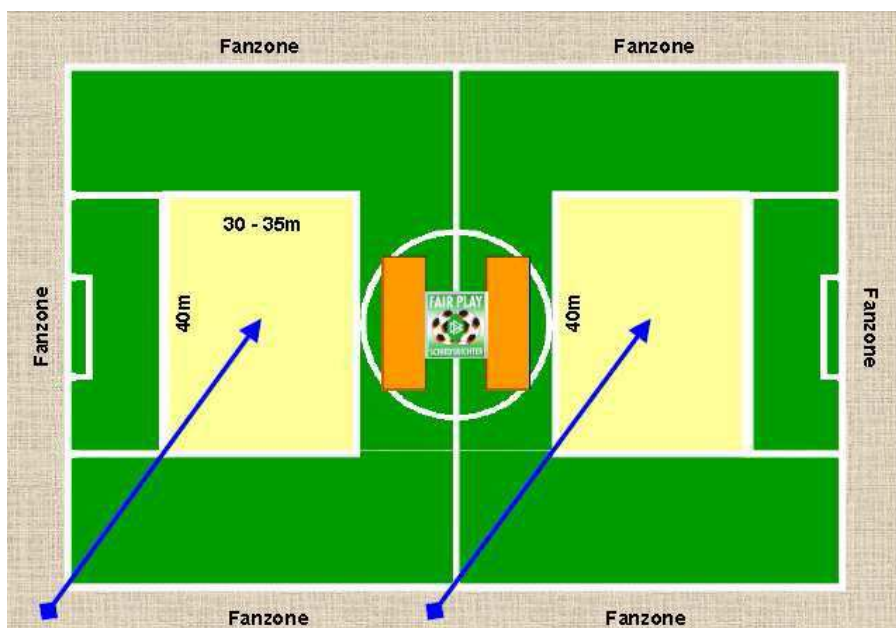

Spielregeln F-Jugend

Austragungsmodus:	Spielrunden, die vom Kreis organisiert werden; Kreismeister werden nicht ausgespielt
Spielberechtigung:	eine Spielberechtigung für Pflichtspiele ist erforderlich
Spielerzahl:	7:7
Ein- und Auswechslung:	beliebig oft
Spielfeldgröße:	ca. 40 m x 35 m (Begrenzung: siehe Abbildung)
Spielfeld:	Außenlinien können mit „Hütchen“ markiert werden
Spieldauer:	2 x 20 Minuten
Tore:	5 m x 2 m (kippsicher aufstellen)
Torraum:	4 m (Markierung nicht erforderlich)
Strafraum:	12 m (Markierung mit flachen Hütchen möglich)
Strafstoß:	8 m
Mittelkreis:	7 m (Markierung nicht erforderlich)
Spielball:	Leichtball, Ballgröße 3 (290g)
Abseitsregel:	kommt nicht zur Anwendung
Rückpassregel:	kommt nicht zur Anwendung
Abstoß:	wahlweise aus der Hand oder vom Boden (von der Strafraumgrenze)
Freistoß:	nur direkt
Einwurf:	keine Konsequenz bei falscher Ausführung
Spielleiter:	Regelung der FairPlayLiga

Spielfeldbeispiel