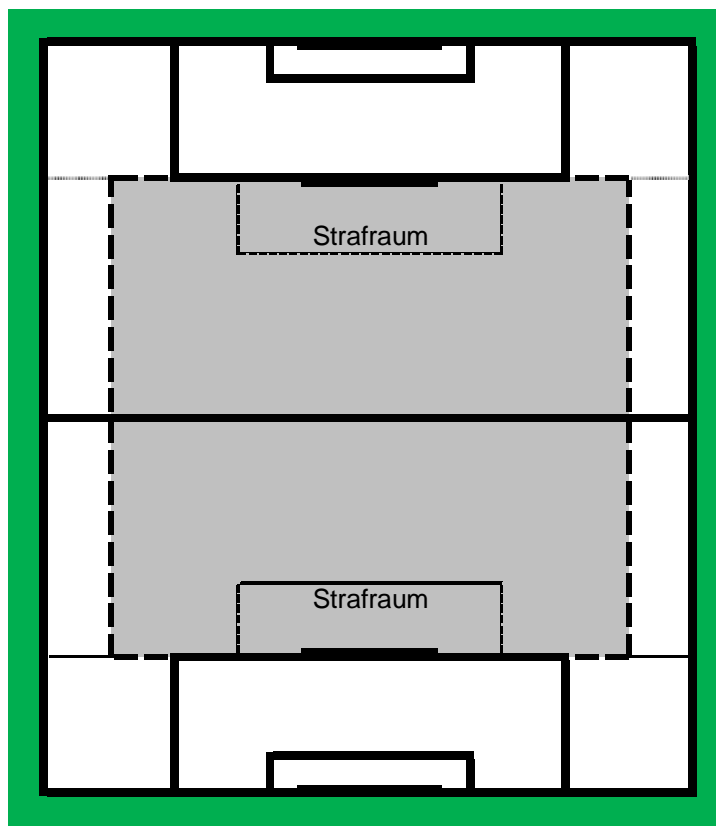

Spielregeln D9- Junioren - 16er zu 16er

Spielerzahl:	9:9
Ein-/Auswechslung:	bis 4 Spieler beliebig
Spielfeldgröße:	ca. 70 x 50 m
Tore:	5 m x 2 m
Torraum:	4 m (Abgrenzung entfällt)
Stafraum:	12 m (Markierung m. flachen Hütchen) Strafstoß: 8 m
Ecken:	kurze Ecken (Strafraumeck des Großfeldes
Abstoß:	Torraum (4m)
Mauerabstand:	9,15 m
Mittelkreis:	9,15 m
Spieldauer:	2 x 30 min.
Spielball:	Ballgröße 4 (350 g)
Abseitsregel:	kommt zur Anwendung
Rückpassregel:	kommt zur Anwendung
Freistöße:	direkte und indirekte Freistöße

Spielfeldbeispiele

FairPlay-Liga

Spielregeln F-Jugend

Austragungsmodus:	Spielrunden, die vom Kreis organisiert werden; Kreismeister werden nicht ausgespielt
Spielberechtigung:	eine Spielberechtigung für Pflichtspiele ist erforderlich
Spielerzahl:	7:7
Ein- und Auswechslung:	beliebig oft
Spielfeldgröße:	ca. 40 m x 35 m (Begrenzung: siehe Abbildung)
Spielfeld:	Außenlinien können mit „Hütchen“ markiert werden
Spieldauer:	2 x 20 Minuten
Tore:	5 m x 2 m (kippsicher aufstellen)
Torraum:	4 m (Markierung nicht erforderlich)
Strafraum:	12 m (Markierung mit flachen Hütchen möglich)
Strafstoß:	8 m
Mittelkreis:	7 m (Markierung nicht erforderlich)
Spielball:	Leichtball, Ballgröße 3 (290g)
Abseitsregel:	kommt nicht zur Anwendung
Rückpassregel:	kommt nicht zur Anwendung
Abstoß:	wahlweise aus der Hand oder vom Boden (von der Strafraumgrenze)
Freistoß:	nur direkt
Einwurf:	keine Konsequenz bei falscher Ausführung
Spielleiter:	Regelung der FairPlayLiga